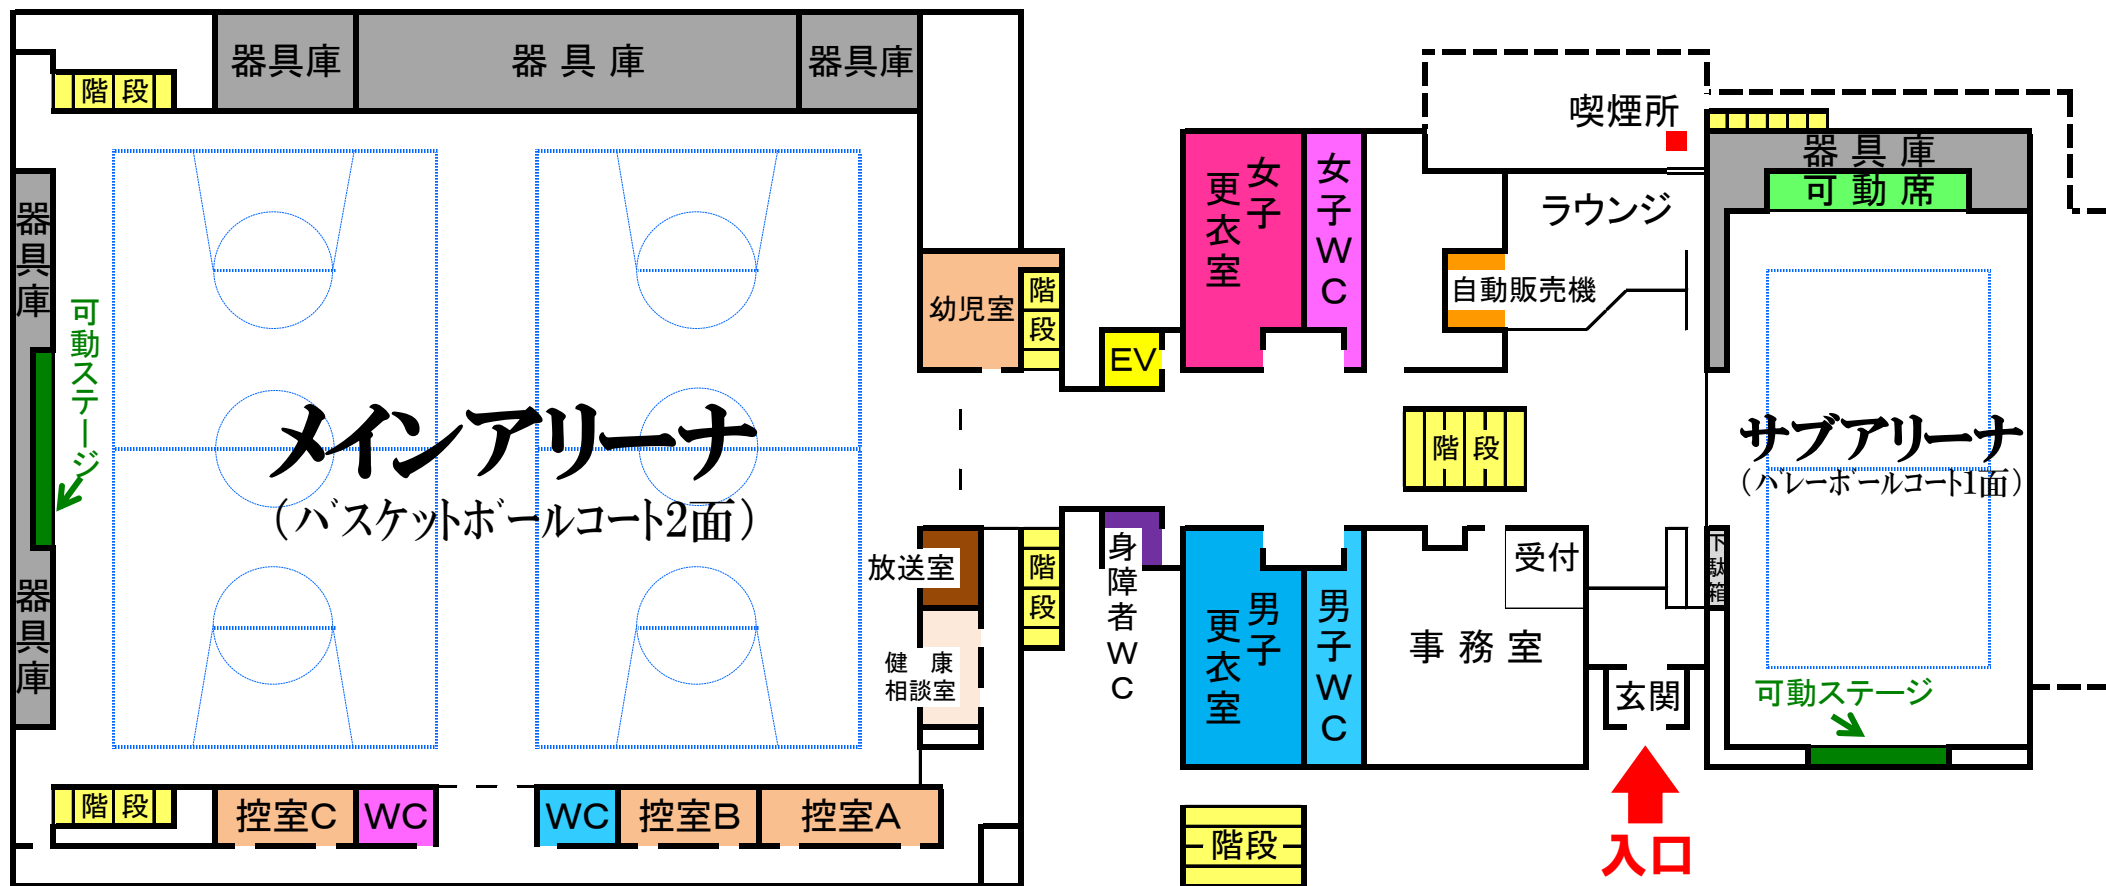

# 星槎レイクアリーナ箱根 内部詳細図

【1階】

# 【2階】